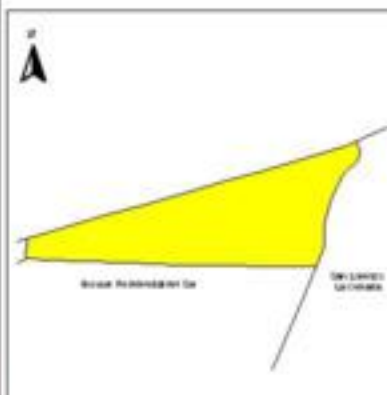

EVALUA DF
Consejo de Evaluación del
Desarrollo Social del
Distrito Federal

ÍNDICE DE DESARROLLO SOCIAL

Delegación: Xochimilco

Colonia: San Bartolo El

Chico

Grado de desarrollo: Bajo

Grado de Desarrollo Social

-  Muy bajo
-  Bajo
-  Medio
-  Alto
-  Sin dato

0.04 0 0.04 0.08 Kilómetros

Fuente: Elaboración propia con datos de Seduvi e INEGI